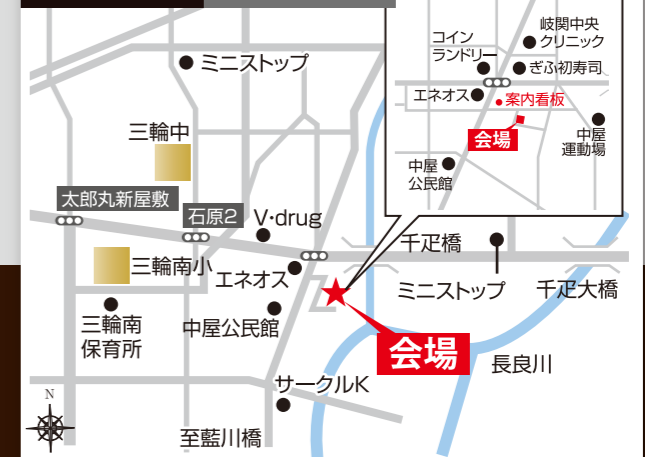

蓄熱暖房

やわらかな暖かさで快適生活。

会場でぜひご体感ください

秘密の収納。

大満足の収納スペース。

会場でぜひご確認ください

「全てはお客様のために」

代表取締役社長
マスター
コンシェルジュ
森 秋彦

お金をかけて良い家を創ることが目的ではありません。家を建てた後、家族みんなで幸せに暮らすことが目的です。私たちの作品は、全てがオリジナル。とことん話し合います。「納得の家」づくりと一緒に始めましょう。

伸和建設の住宅は私達“伸和会”のメンバーが責任を持って施工致します!!

現地ご案内図 岐阜市中屋東