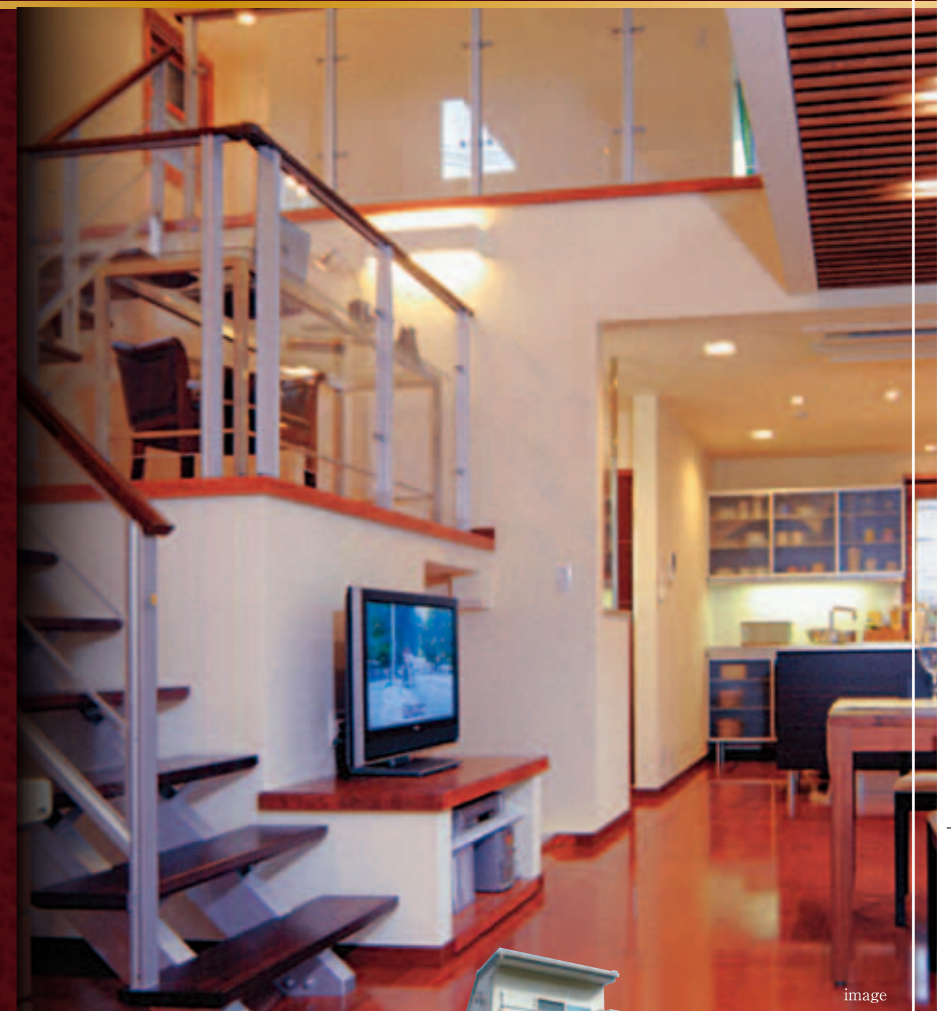

SHINWA STYLE

おかげ様で創業55周年。
関美濃地区注文住宅着工棟数No.1工務店 (リクルート調べ)

ROYAL HOUSE完成見学会

空間を自由に 発想する家。

もっと楽しく、もっと豊かに
広々楽しいスキップフロアの家

今回お客様のご厚意により、
完成見学会を開催するはこびとなりました。
この機会にぜひご家族でご来場ください。

長期優良住宅

1/21 sat · 22 sun

岐阜市中屋東
AM10:00~PM5:00

Only 2 Days

ご来場プレゼント

アンケートにお答え頂いた方に、キッチン雑貨プレゼント!

現地撮影

環境と家計にやさしい家。

スキップフロア

広々楽しいスキップフロアの家。もっと楽しく、もっと豊かにこだわりを軸に空間を自由発想する。